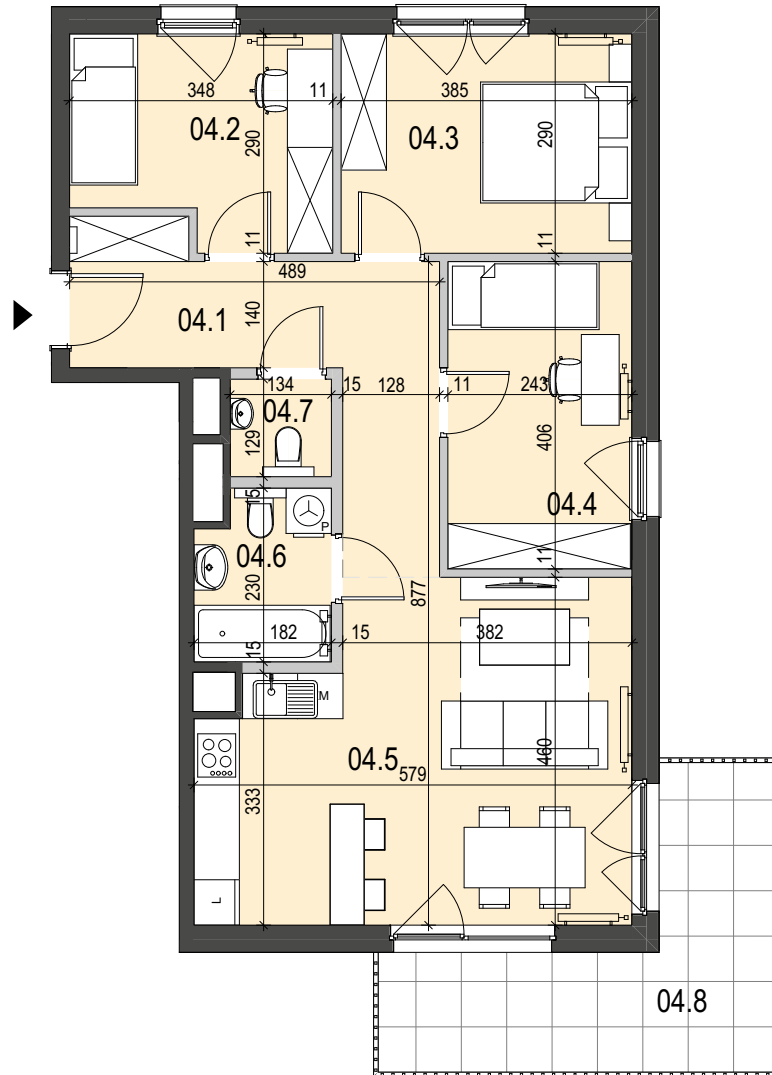

Oświęcim ul. Więźniów Oświęcimia

BUDYNEK A		
LOKAL	04	
PIĘTRO	1	
POW. UŻYTKOWA	70,89 m²	
04.1	HOL	11,36
04.2	POKÓJ 1	9,09
04.3	SYPIALNIA	11,16
04.4	POKÓJ 2	9,89
04.5	SALON Z ANEKSEM	23,75
04.6	ŁAZIENKA	3,92
04.7	WC	1,72
04.8	BALKON	12,38
	POWIERZCHNIA POD ŚCIANKAMI DO DEMONTAŻU	3,11

POŁOŻENIE NA KONDYGNACJI