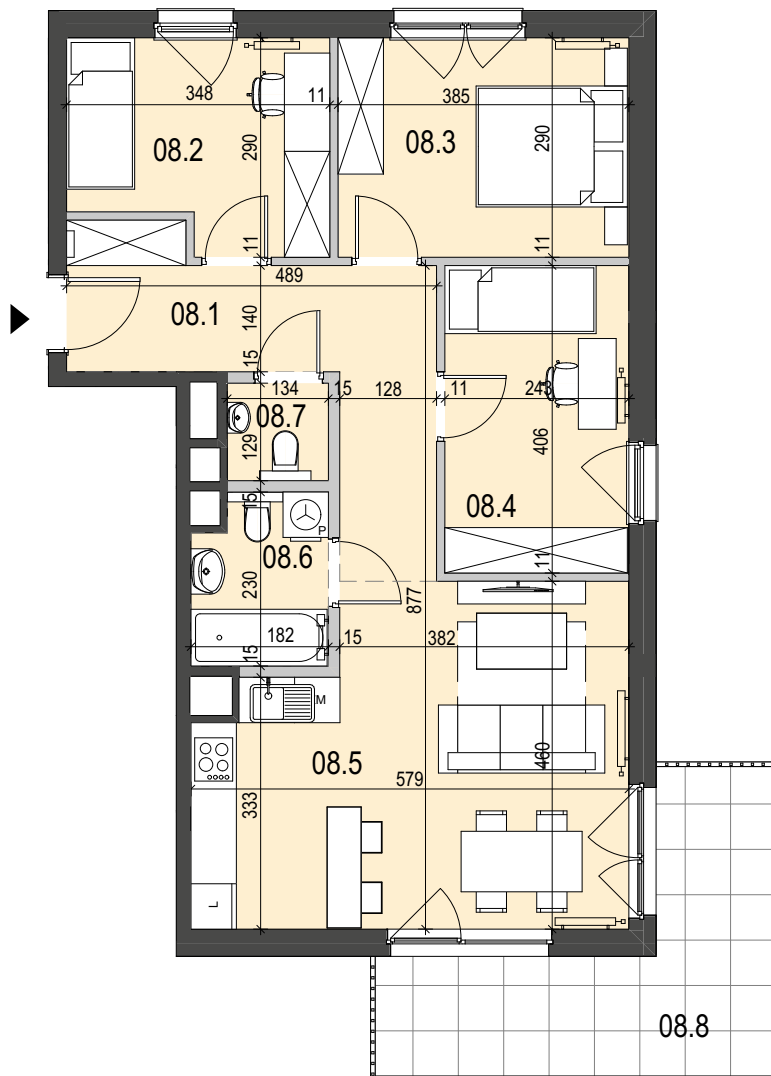

Oświęcim ul. Więźniów Oświęcimia

BUDYNEK A		
LOKAL	08	
PIĘTRO	2	
POW. UŻYTKOWA	70,89 m²	
08.1	HOL	11,36
08.2	POKÓJ 1	9,09
08.3	SYPIALNIA	11,16
08.4	POKÓJ 2	9,89
08.5	SALON Z ANEKSEM	23,75
08.6	ŁAZIENKA	3,92
08.7	WC	1,72
08.8	BALKON	12,38
	POWIERZCHNIA POD ŚCIANKAMI DO DEMONTAŻU	3,12

POŁOŻENIE NA KONDYGNACJI