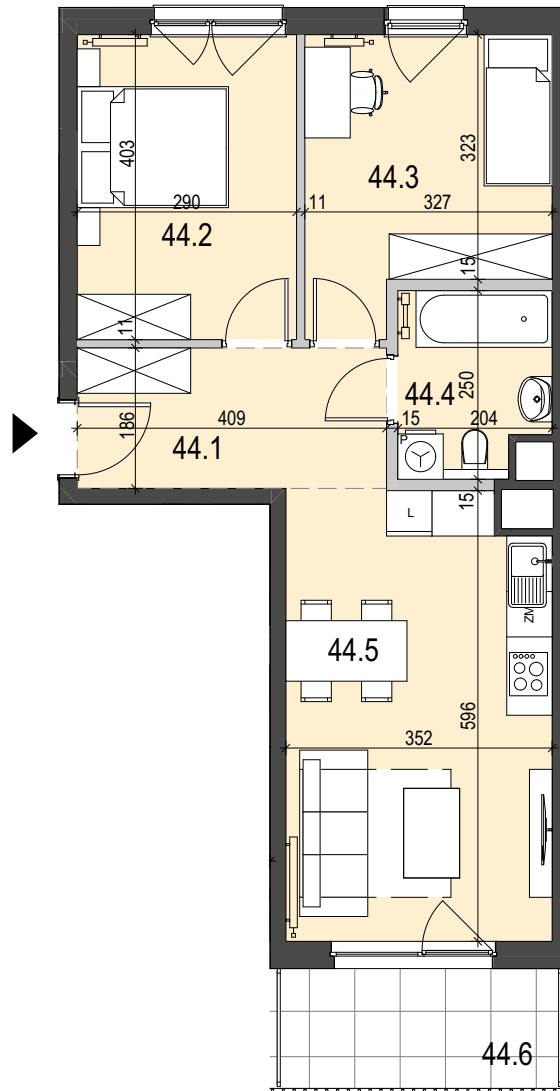

Oświęcim ul. Więźniów Oświęcimia

BUDYNEK A		
LOKAL	44	
PIĘTRO	4	
POW. UŻYTKOWA	56,04 m²	
44.1	HOL	7,59
44.2	SYPIALNIA	11,70
44.3	POKÓJ	11,44
44.4	ŁAZIENKA	4,75
44.5	SALON Z ANEKSEM	20,56
44.6	BALKON	5,91
	POWIERZCHNIA POD ŚCIANKAMI DO DEMONTAŻU	1,81

POŁOŻENIE NA KONDYGNACJI