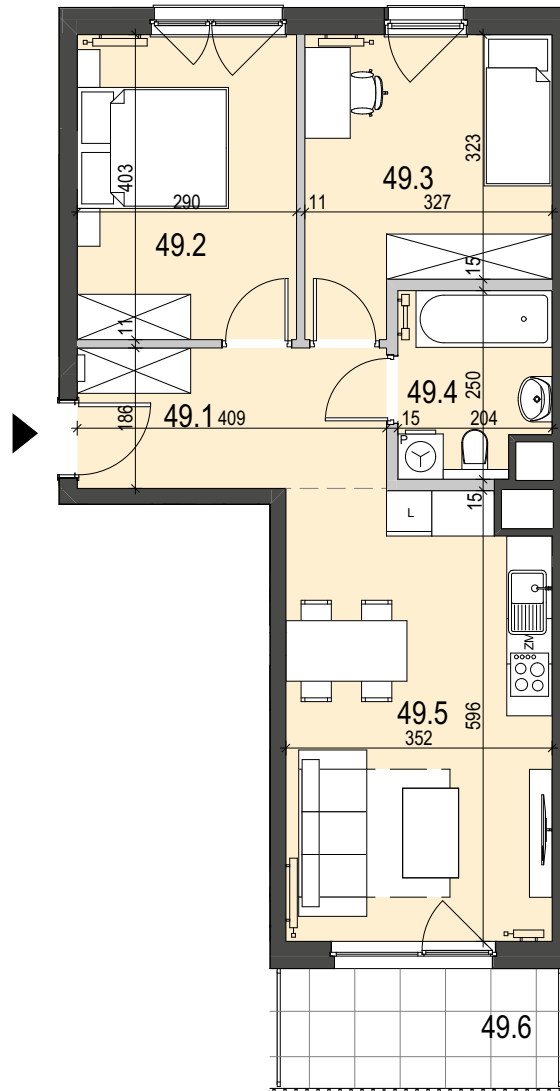

Oświęcim ul. Więźniów Oświęcimia

BUDYNEK A	
LOKAL	49
PIĘTRO	5
POW. UŻYTKOWA	56,04 m²
49.1	HOL 7,59
49.2	SYPIALNIA 11,70
49.3	POKÓJ 11,44
49.4	ŁAZIENKA 4,75
49.5	SALON Z ANEKSEM 20,56
49.6	BALKON 5,91
	POWIERZCHNIA POD ŚCIANKAMI DO DEMONTAŻU 1,81

POŁOŻENIE NA KONDYGNACJI