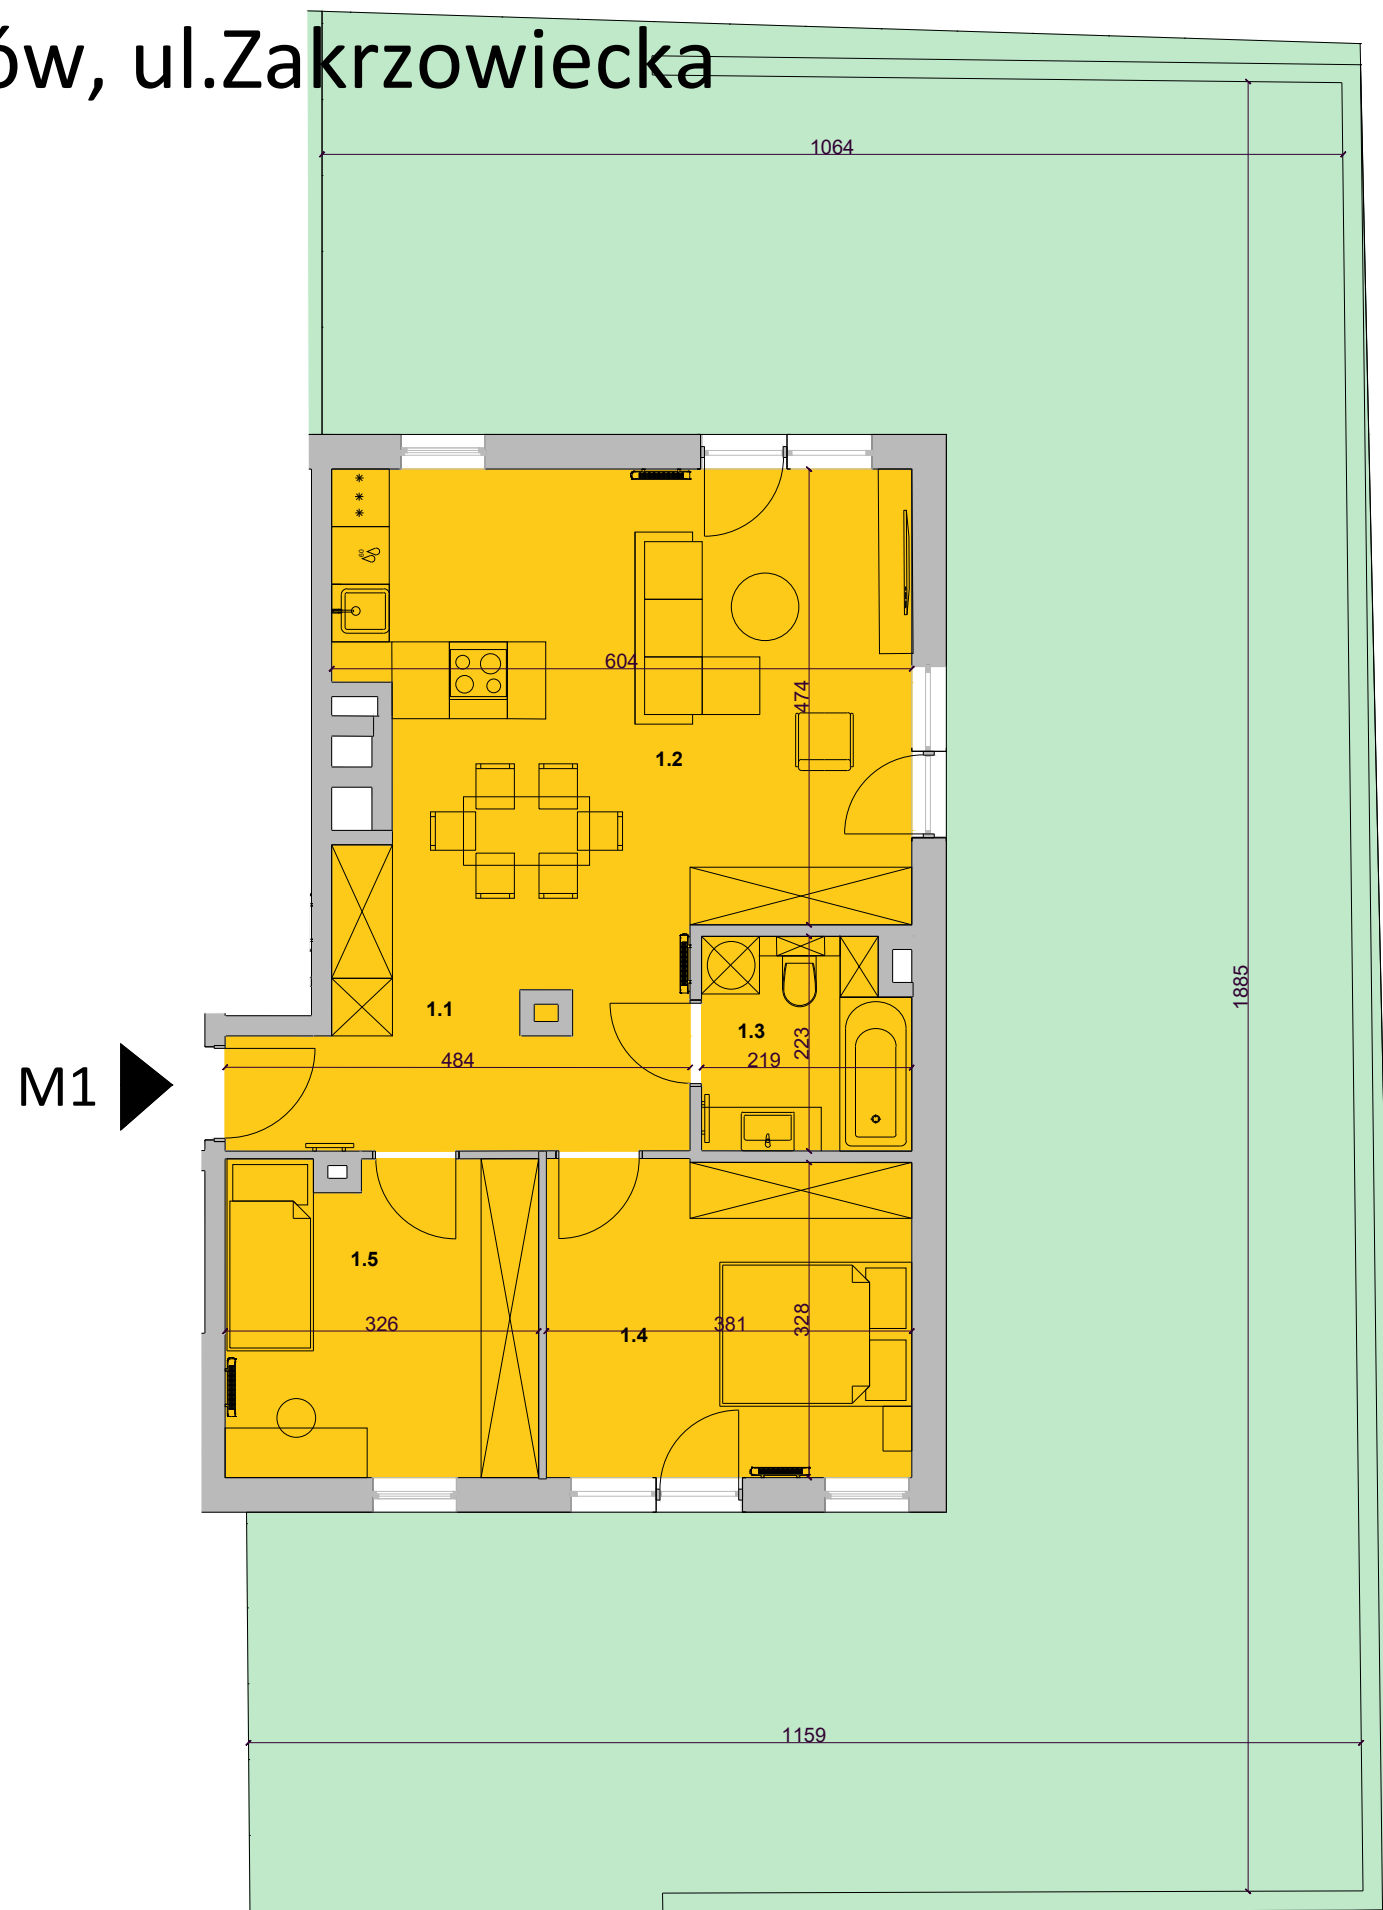

Kraków, ul.Zakrzowiecka

LOKAL MIESZKALNY: M1		
PIĘTRO: 0		
nr.pom	nazwa	pow (m ²)
M1.1	HOL	9,86
M1.2	SALON Z ANEKSEM	27,59
M1.3	ŁAZIENKA	4,67
M1.4	POKÓJ	12,54
M1.5	POKÓJ	10,66
RAZEM:		65,32
OGRÓD		142

- 1) Aranżacja mieszkania przedstawiona na rysunku jest przykładowa;
- 2) Wymiary pomieszczeń, lokalizację przyborów i inne podano na podstawie projektu budowlanego. W toku budowy mogą wystąpić różnice w stosunku do stanu wynikającego z projektu, wynikające ze specyfikacji budowlanych
- 3) Przedstawiona oferta ma charakter informacyjny, nie stanowi ofert handlowej w myśli przepisów KC.