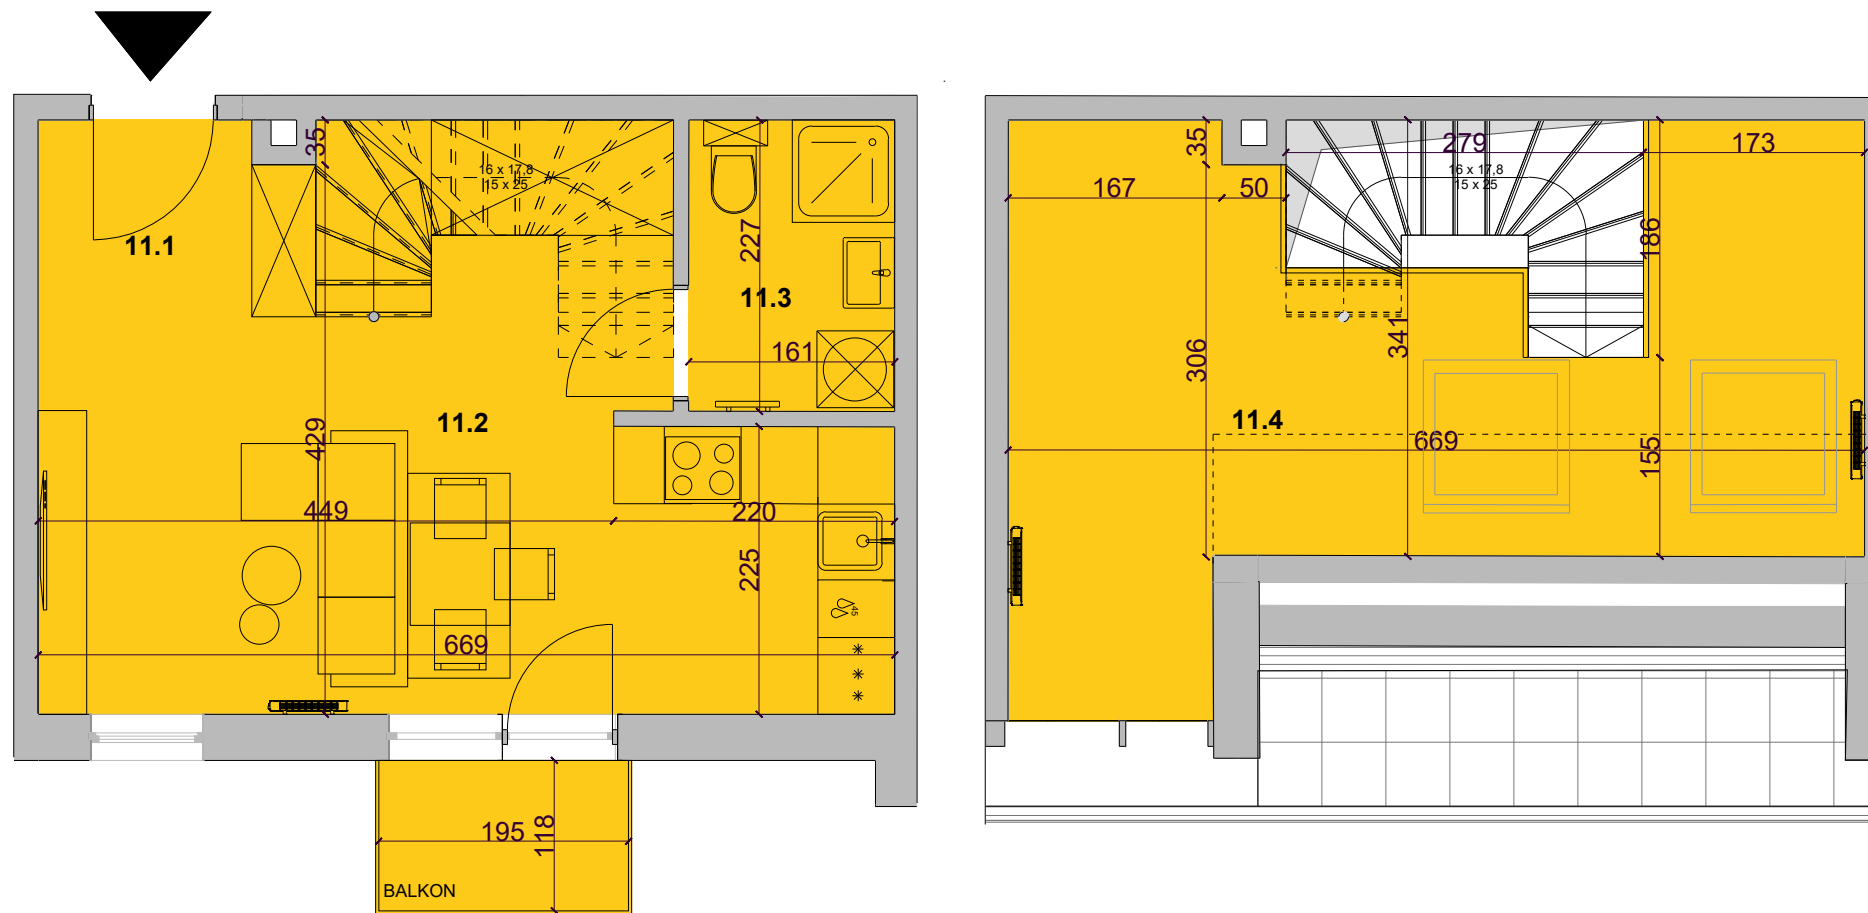

Kraków, ul.Zakrzowiecka

M11

LOKAL MIESZKALNY: M11 (z antresolą)		
PIĘTRO: 1		
nr.pom	nazwa	pow. użytkowa(m ²)
POZIOM 1		
M11.1	HOL	3,16
M11.2	SALON Z ANEKSEM	23,51
M11.3	ŁAZIENKA	3,66
RAZEM:		30,33
ANTRESOLA		
M11.4	ANTERSOLA	16,71
RAZEM CAŁOŚĆ:		47,04
	BALKON	2,30