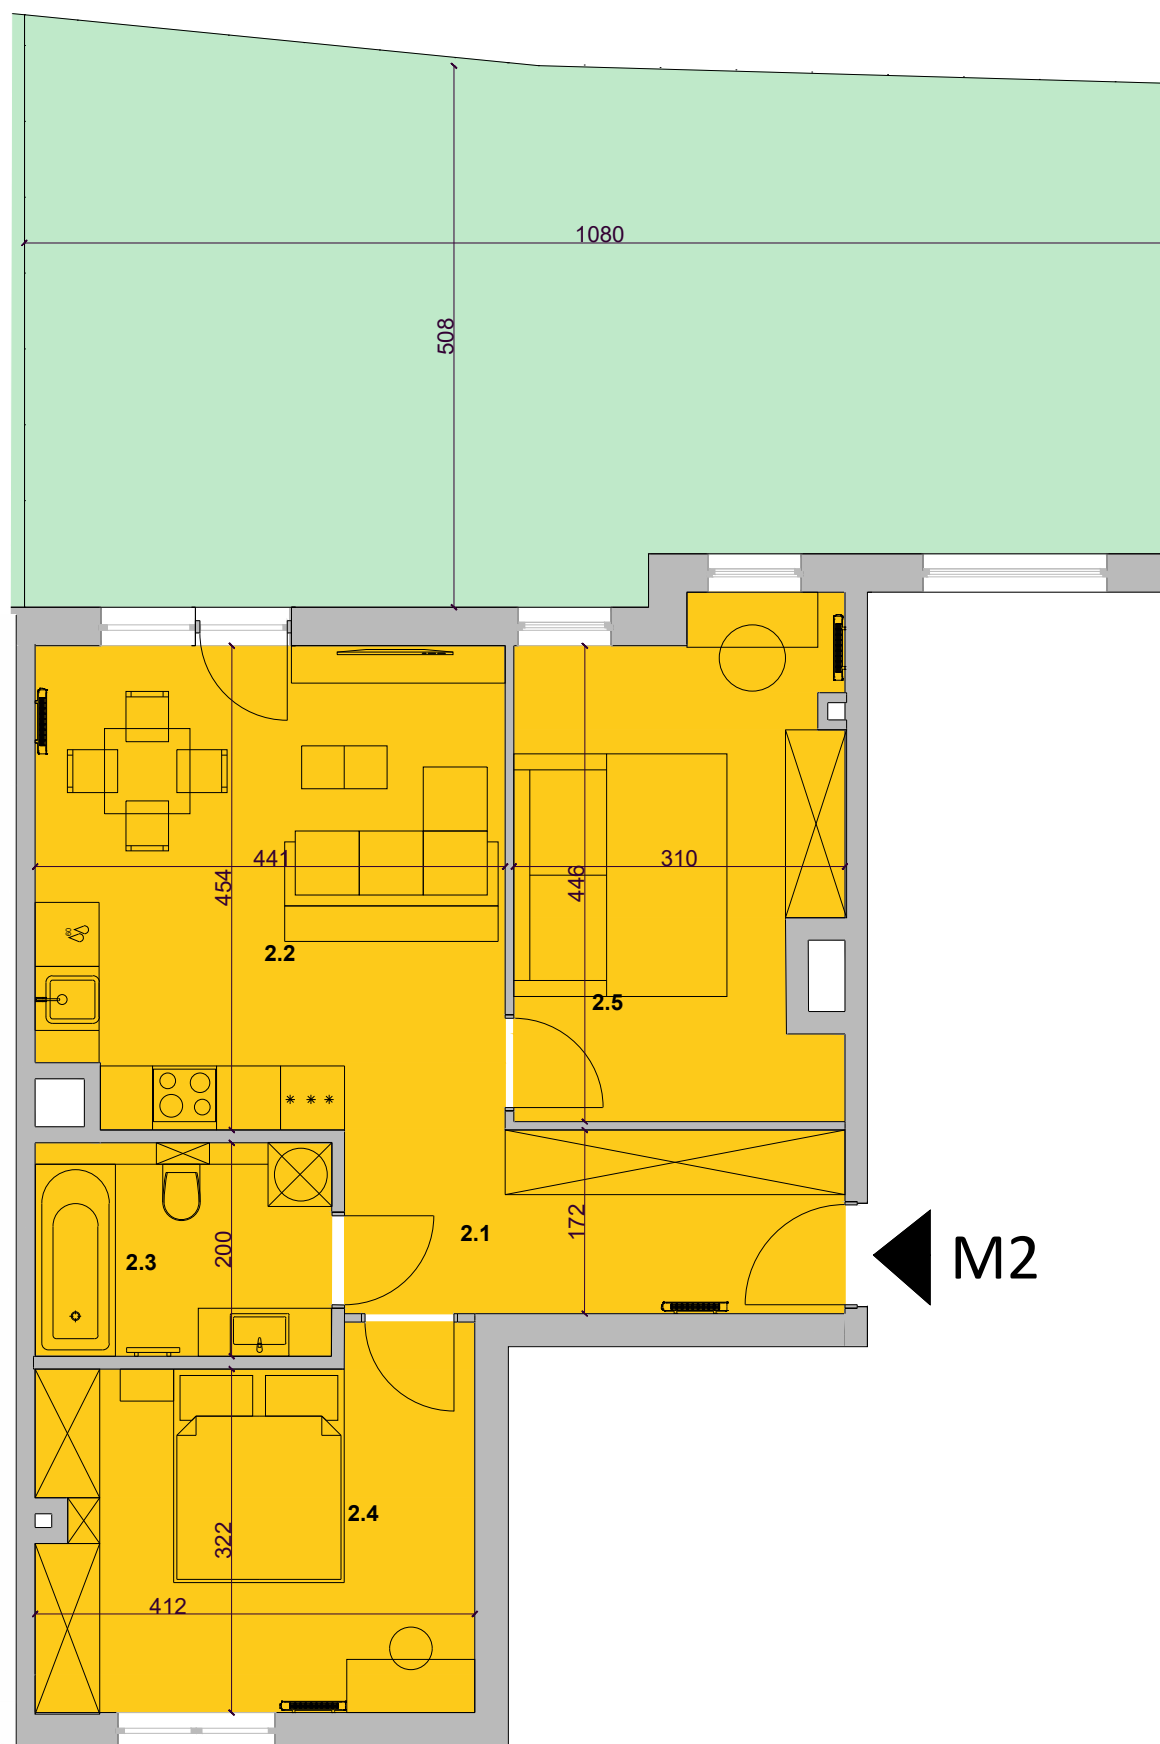

Kraków, ul.Zakrzowiecka

LOKAL MIESZKALNY: M2		
PIĘTRO: 0		
nr.pom	nazwa	pow (m <sup>2</sup> )
M2.1	HOL	8,07
M2.2	SALON Z ANEKSEM	19,61
M2.3	ŁAZIENKA	5,56
M2.4	POKÓJ	13,67
M2.5	POKÓJ	13,89
RAZEM:		60,8
OGRÓD		58,83

- 1) Aranżacja mieszkania przedstawiona na rysunku jest przykładowa;
- 2) Wymiary pomieszczeń, lokalizację przyborów i inne podano na podstawie projektu budowlanego. W toku budowy mogą wystąpić różnice w stosunku do stanu wynikającego z projektu, wynikające ze specyfikacji budowlanych
- 3) Przedstawiona oferta ma charakter informacyjny, nie stanowi ofert handlowej w myśli przepisów KC.