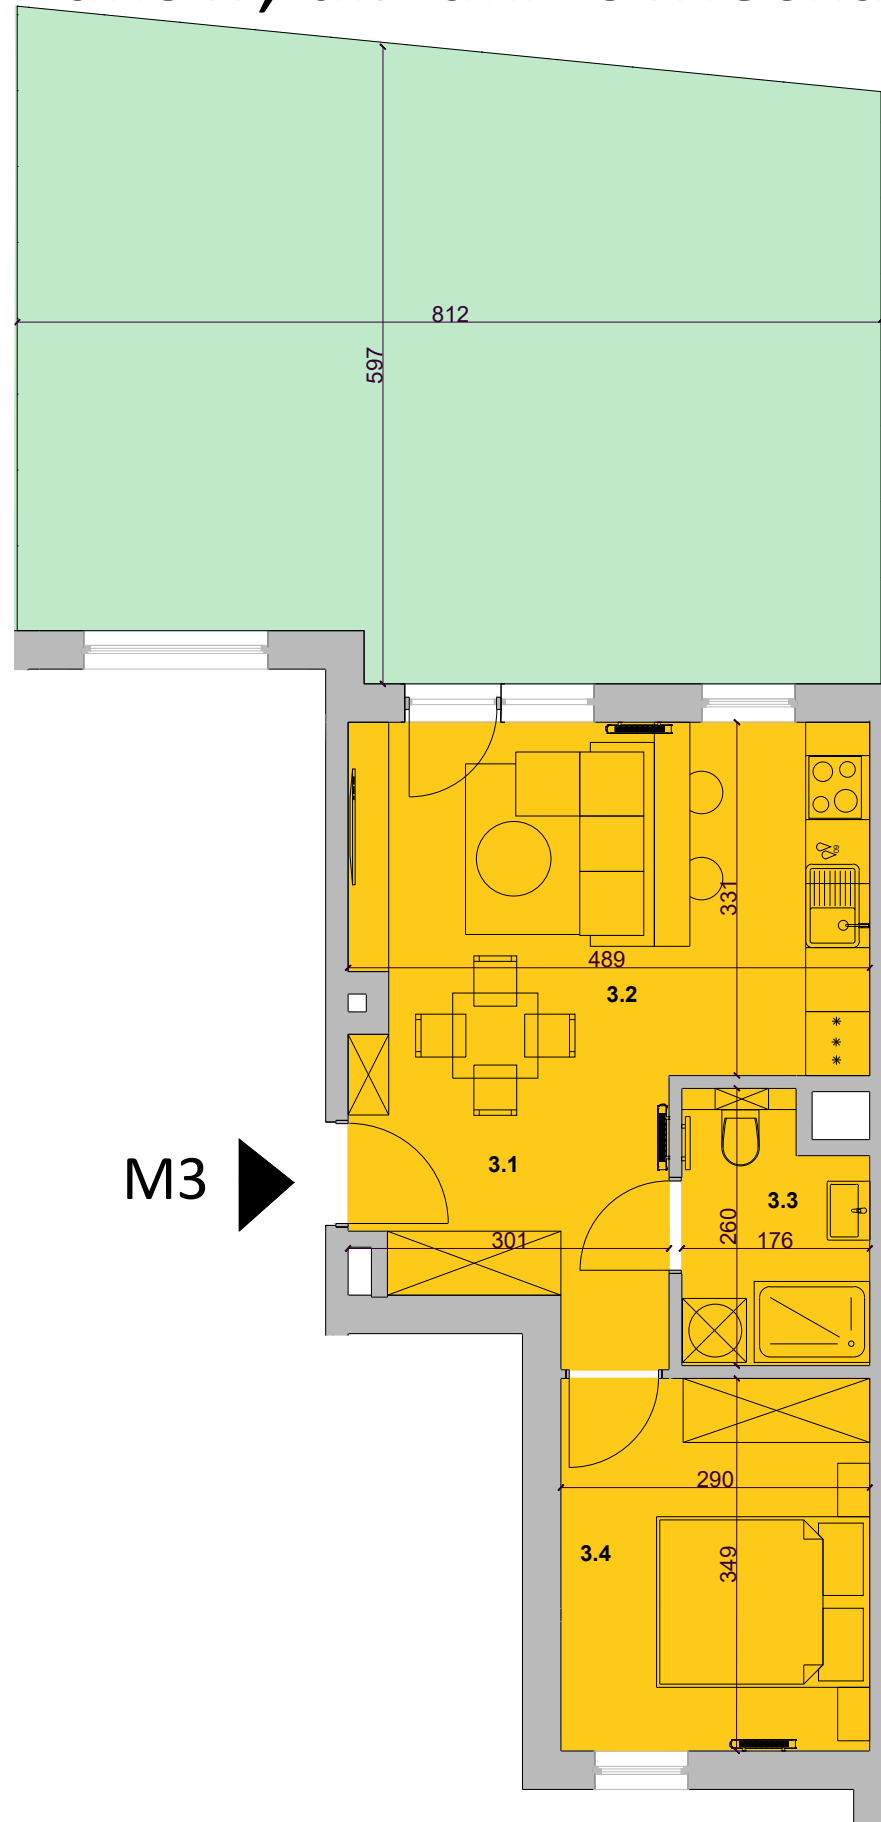

Kraków, ul.Zakrzowiecka

LOKAL MIESZKALNY: M3		
PIĘTRO: 0		
nr.pom	nazwa	pow (m ²)
M3.1	HOL	6,68
M3.2	SALON Z ANEKSEM	15,96
M3.3	ŁAZIENKA	4,15
M3.4	POKÓJ	10,11
RAZEM:		36,9
OGRÓD		45,42

- 1) Aranżacja mieszkania przedstawiona na rysunku jest przykładowa;
- 2) Wymiary pomieszczeń, lokalizację przyborów i inne podano na podstawie projektu budowlanego. W toku budowy mogą wystąpić różnice w stosunku do stanu wynikającego z projektu, wynikające ze specyfikacji budowlanych
- 3) Przedstawiona oferta ma charakter informacyjny, nie stanowi ofert handlowej w myśli przepisów KC.