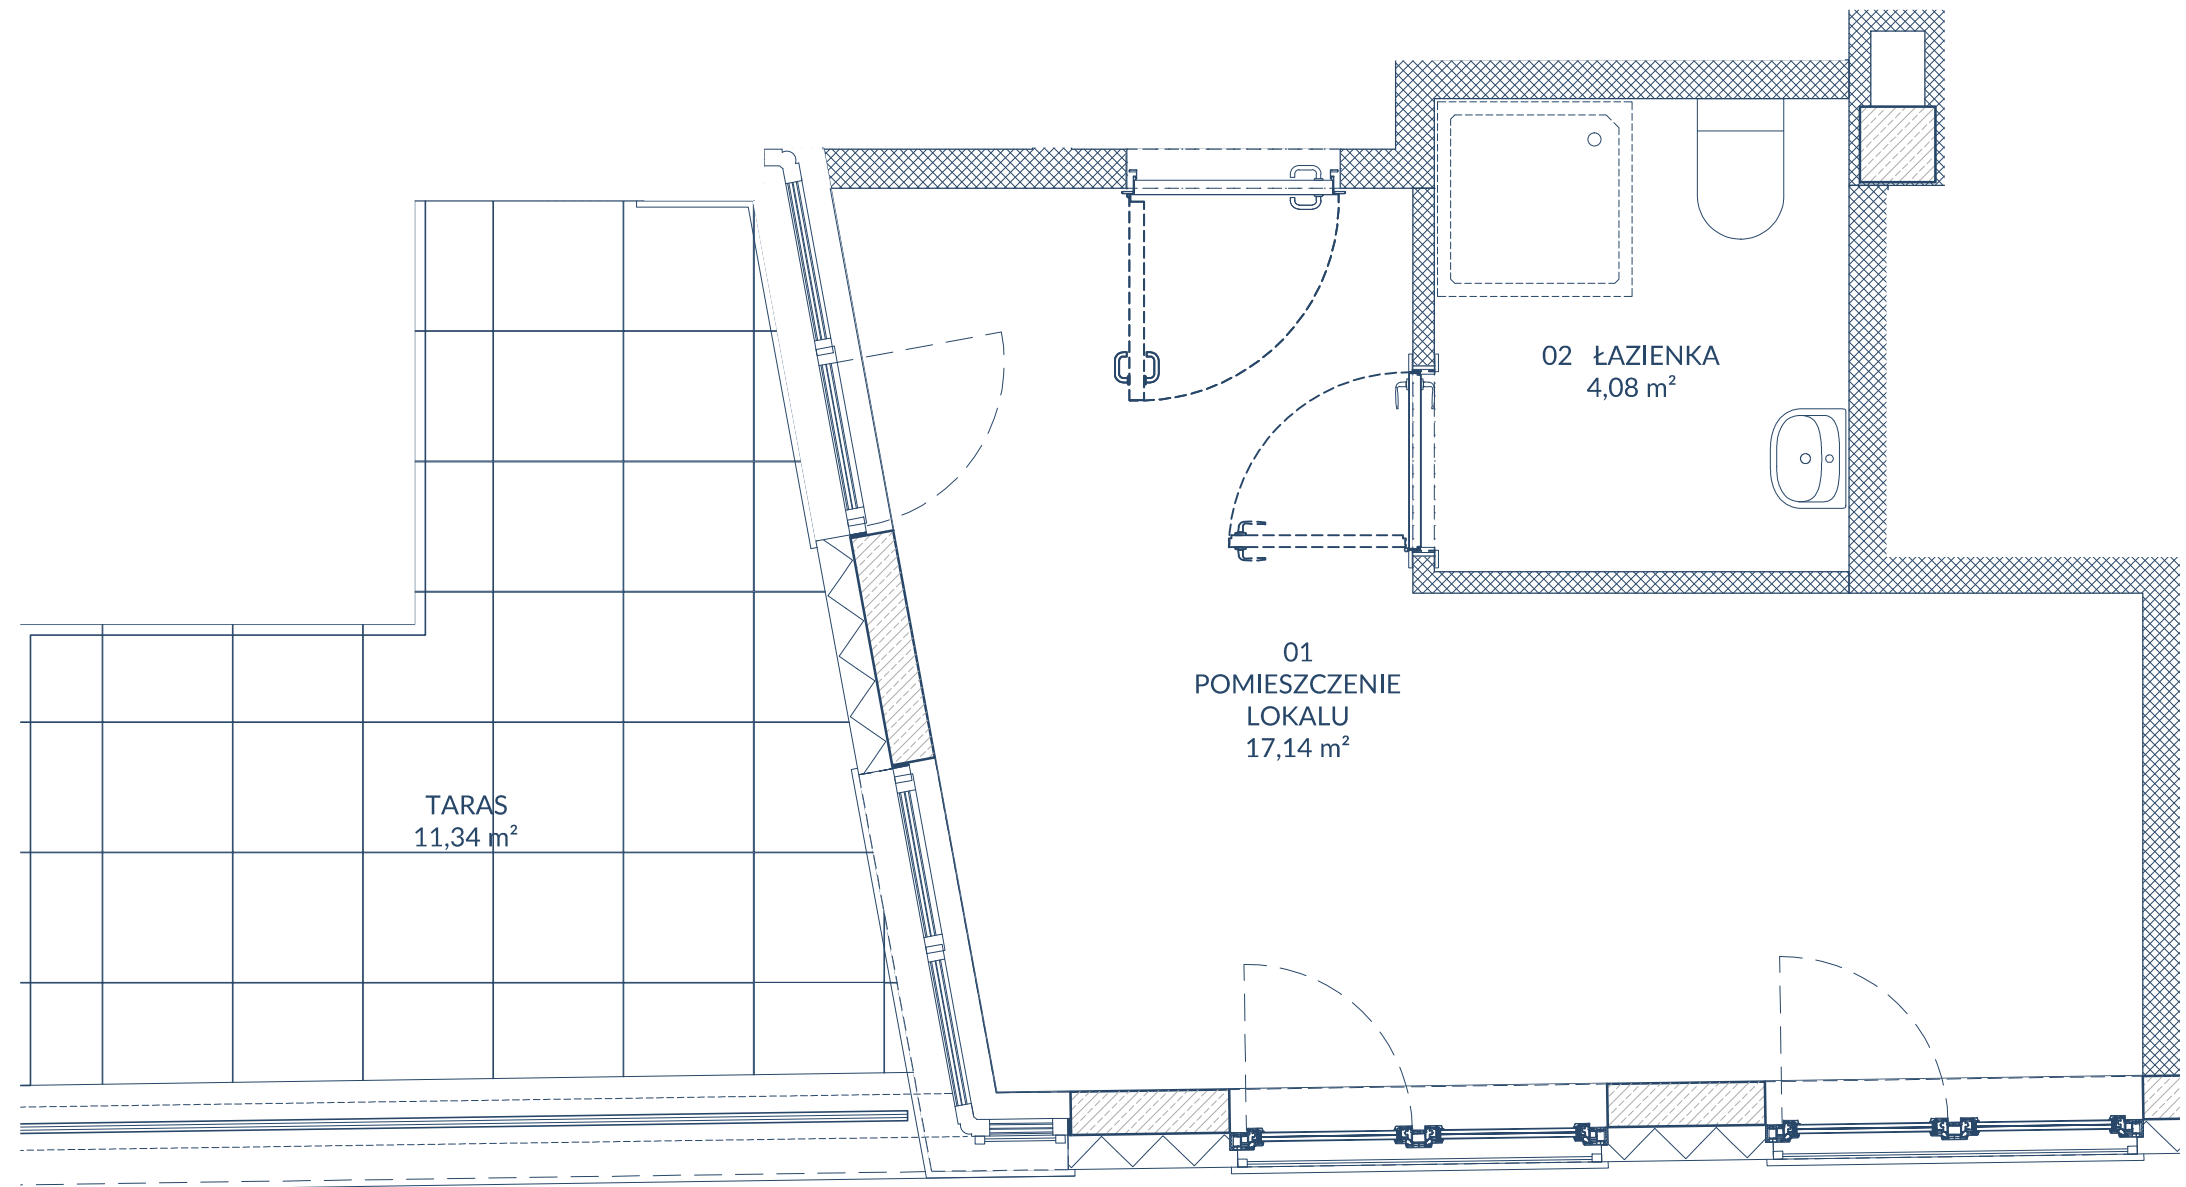

KONDYGNACJA 4

LOKAL 22

NUMER	NAZWA POMIESZCZENIA	POWIERZCHNIA
01	POMIESZCZENIE LOKALU	17,14 m ²
02	ŁAZIENKA	4,08 m ²
SUMA		21,22 m²
	TARAS	11,34 m ²

POWIERZCHNIE POMIESZCZEŃ MOGĄ ULEC ZMIANIE.
POWIERZCHNIE TARASÓW I BALKONÓW NIE SĄ WLICZANE DO POWIERZCHNI LOKALI.

SKALA 1:35