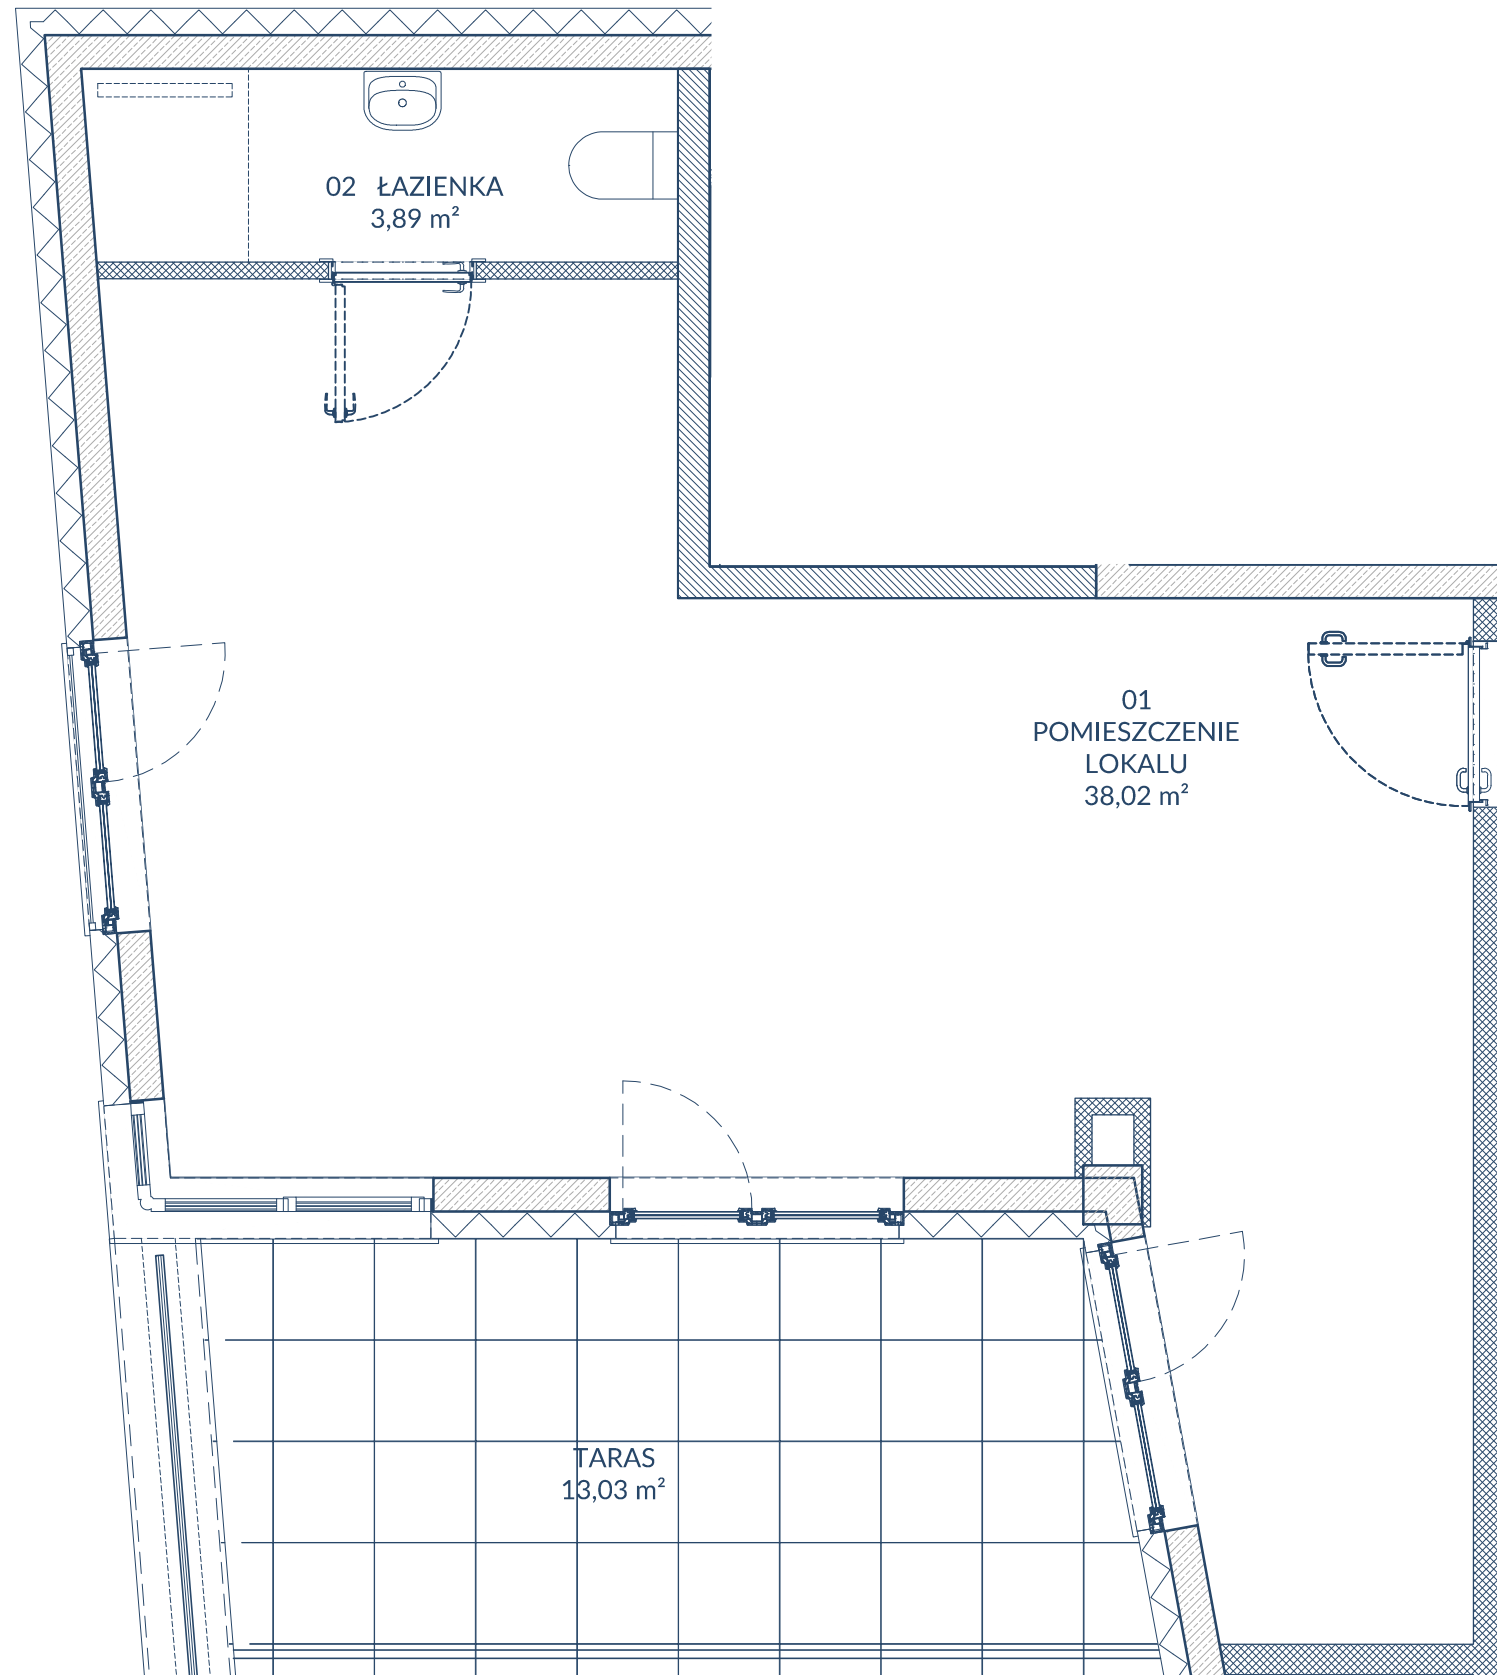

KONDYGNACJA 5A

LOKAL 37

NUMER	NAZWA POMIESZCZENIA	POWIERZCHNIA
01	POMIESZCZENIE LOKALU	38,02 m ²
02	ŁAZIENKA	3,89 m ²
SUMA		41,91 m²
	TARAS	13,03 m ²

POWIERZCHNIE POMIESZCZEŃ MOGĄ ULEC ZMIANIE.
POWIERZCHNIE TARASÓW I BALKONÓW NIE SĄ WLICZANE DO POWIERZCHNI LOKALI.

SKALA 1:45