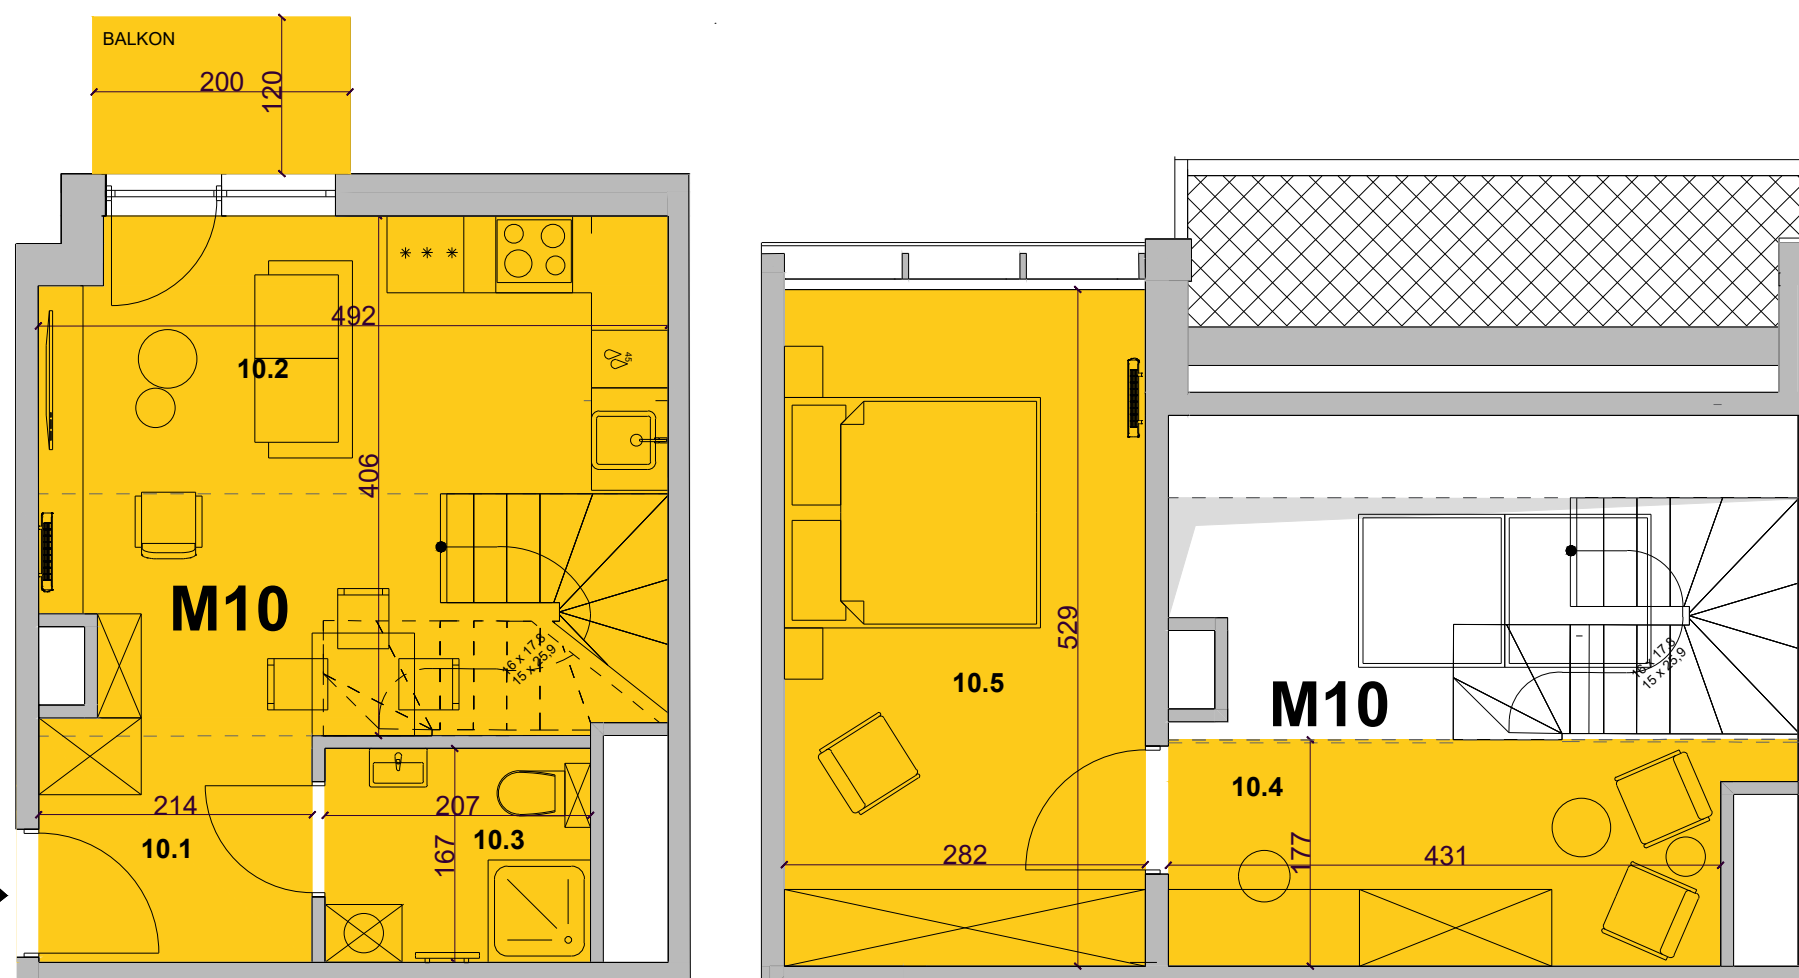

Kraków, ul.Zakrzowiecka

celino

LOKAL MIESZKALNY: M10 (z antresolą)		
PIĘTRO: 1		
nr.pom	nazwa	pow. użytkowa(m ²)
POZIOM 1		
M10.1	HOL	3,77
M10.2	SALON Z ANEKSEM	19,26
M10.3	ŁAZIENKA	3,47
RAZEM:		26,50
ANTRESOLA		
M10.4	GABINET	7,83
M10.5	POKÓJ	14,90
RAZEM CAŁOŚĆ:		49,23
	BALKON	2,40

- 1) Aranżacja mieszkania przedstawiona na rysunku jest przykładowa;
- 2) Wymiary pomieszczeń, lokalizację przyborów i inne podano na podstawie projektu budowlanego. W toku budowy mogą wystąpić różnice w stosunku do stanu wynikającego z projektu, wynikające ze specyfikacji budowlanych
- 3) Przedstawiona oferta ma charakter informacyjny, nie stanowi ofert handlowej w myśli przepisów KC.